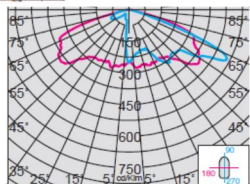

Svítidla venkovní LED

Modulární svítidlo LED SELLA 2 3395 AREA

SELLA 2 3395 AREA

Elegantní inovativní design, oblé tvary a jemně laděný barevný tón stříbrné, nebo grafitové barvy, umožňují, dokonale splynout do jednoho kompaktního celku s městským prostředím.

Svítidlo SELLA 2 3395 AREA, vytváří dlouhý pás vyzářovaného světla, vhodné pro použití, k osvětlení velkých ploch u nákupních center apod. Montáž na dřík stožáru nebo na výložník 42-76 mm

TYP	Typ zdroje	Světelný zdroj W	Světelný tok lm	Příkon svítidla W	Teplota K	Váha kg	AstroDIM
SELLA 2 3395/ 1254	LED	125	11450	136	4000	11	Na OBJ
SELLA 2 3395/ 1574	LED	157	14312	170	4000	11	Na OBJ
SELLA 2 3395/ 1884	LED	188	17175	204	4000	11	Na OBJ
SELLA 2 3395/ 1253	LED	125	10649	136	3000	11	Na OBJ
SELLA 2 3395/ 1573	LED	157	13310	170	3000	11	Na OBJ
SELLA 2 3395/ 1883	LED	188	15973	204	3000	11	Na OBJ