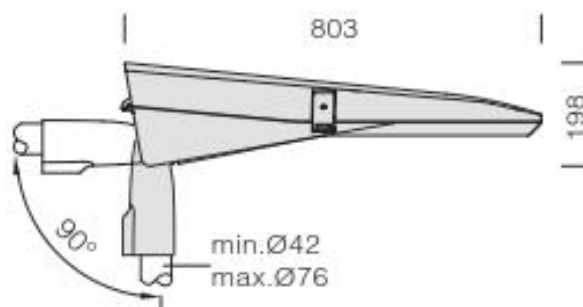

Svítidla venkovní LED

Modulární svítidlo LED SELLA 2 3395 AREA

SELLA 2 3395 AREA

Elegantní inovativní design, oblé tvary a jemně laděný barevný tón stříbrné, nebo grafitové barvy, umožňují, dokonale splynout do jednoho kompaktního celku s městským prostředím.

Svítidlo SELLA 2 3395 AREA, vytváří dlouhý pás vyzářovaného světla, vhodné pro použití, k osvětlení velkých ploch u nákupních center apod. Montáž na dřík stožáru nebo na výložník 42-76 mm

TYP	Typ zdroje	Světelný zdroj W	Světelný tok lm	Příkon svítidla W	Teplota K	Váha kg	AstroDIM
SELLA 2 3395/ 1254	LED	125	11450	136	4000	11	Na OBJ
SELLA 2 3395/ 1574	LED	157	14312	170	4000	11	Na OBJ
SELLA 2 3395/ 1884	LED	188	17175	204	4000	11	Na OBJ
SELLA 2 3395/ 1253	LED	125	10649	136	3000	11	Na OBJ
SELLA 2 3395/ 1573	LED	157	13310	170	3000	11	Na OBJ
SELLA 2 3395/ 1883	LED	188	15973	204	3000	11	Na OBJ