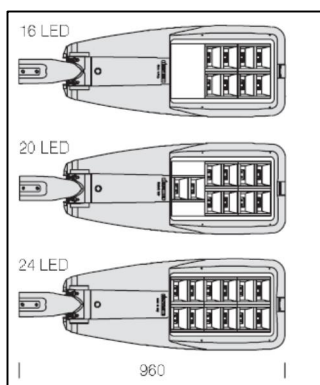

Svítidla venkovní LED

Modulární svítidlo LED SELLA 2 3395 AREA

SELLA 2 3395 AREA

Elegantní inovativní design, oblé tvary a jemně laděný barevný tón stříbrné, nebo grafitové barvy, umožňují, dokonale splynout do jednoho kompaktního celku s městským prostředím.

Svítidlo SELLA 2 3395 AREA, vytváří dlouhý pás vyzářovaného světla, vhodné pro použití, k osvětlení velkých ploch u nákupních center apod. Montáž na dřík stožáru nebo na výložník 42-76 mm

TYP	Typ zdroje	Světelný zdroj W	Světelný tok lm	Příkon svítidla W	Teplota K	Váha kg	AstroDIM
SELLA 2 3395/ 1254	LED	125	11450	136	4000	11	Na OBJ
SELLA 2 3395/ 1574	LED	157	14312	170	4000	11	Na OBJ
SELLA 2 3395/ 1884	LED	188	17175	204	4000	11	Na OBJ
SELLA 2 3395/ 1253	LED	125	10649	136	3000	11	Na OBJ
SELLA 2 3395/ 1573	LED	157	13310	170	3000	11	Na OBJ
SELLA 2 3395/ 1883	LED	188	15973	204	3000	11	Na OBJ